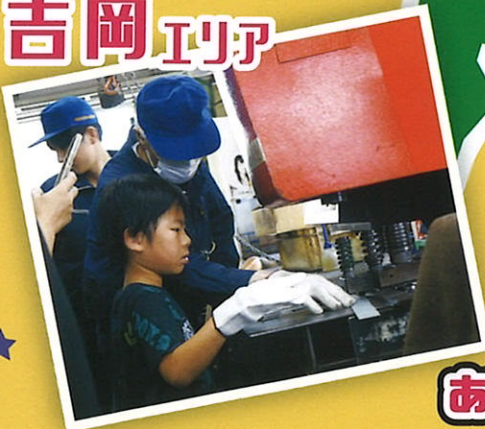

8.3 2024
(土)

綾瀬工業団地エリア

綾瀬市内の
4エリア・4日程で
開催

10.5 2024
(土)

早川・さがみ野・小園エリア

あやせ工場
オープン
ファクトリー

第6回 “来て、見て、触って、町工場と繋がろう”

あやせ工場オープンファクトリー

普段は見られない町工場で見学・体験ができる
工場見イベント『あやせ工場オープンファクトリー』を開催します！
“来て、見て、触って” あやせの技術を体感してください！

11.2 2024
(土)

吉岡エリア

9.7 2024
(土)

上土棚・与蔵山下エリア

同時開催！！

あやせ工場ミニ四駆グランプリ

～チームで競え！スピード部門～